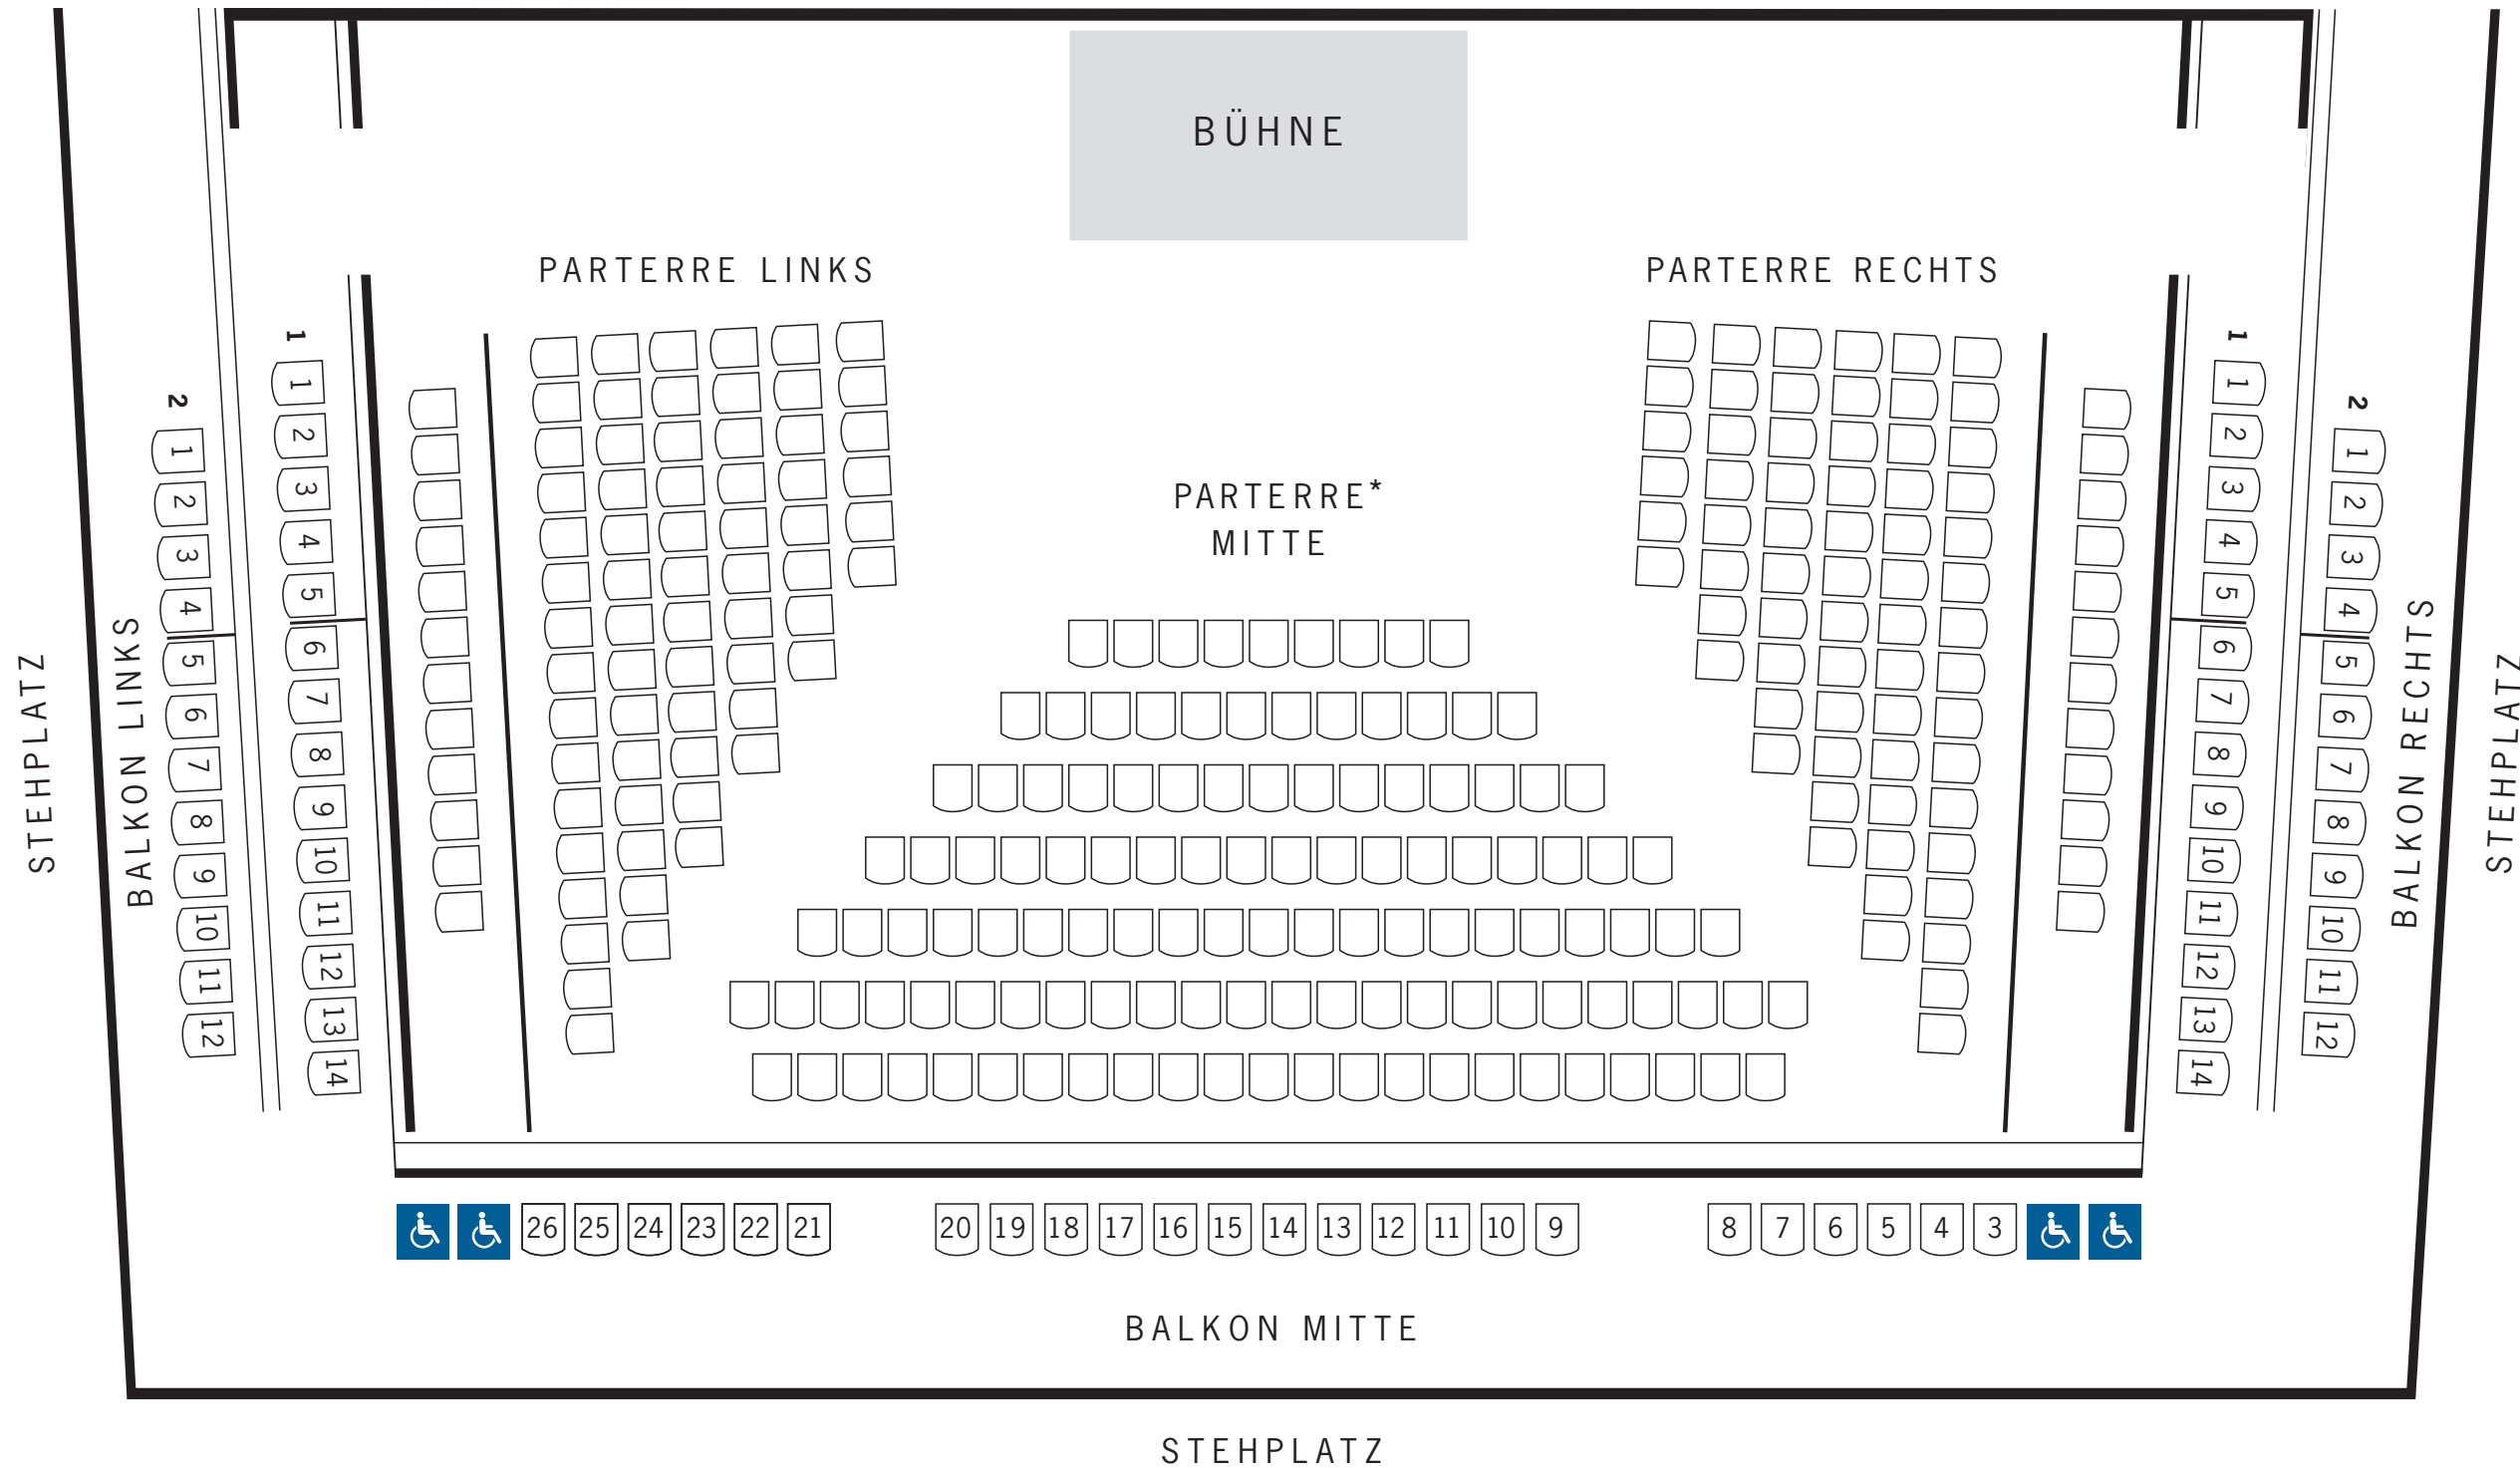

GESELLSCHAFT DER MUSIKFREUNDE IN WIEN  
GLÄSERNER SAAL/MAGNA AUDITORIUM

PLÄTZE FÜR  
ROLLSTUHLFAHRER  
wheelchair area

\*AUFSTELLUNG BEI EBENERDIGEN REIHEN IM PARTERRE – je nach Veranstaltung können die Plätze im PARTERRE in Position und Anzahl variieren.