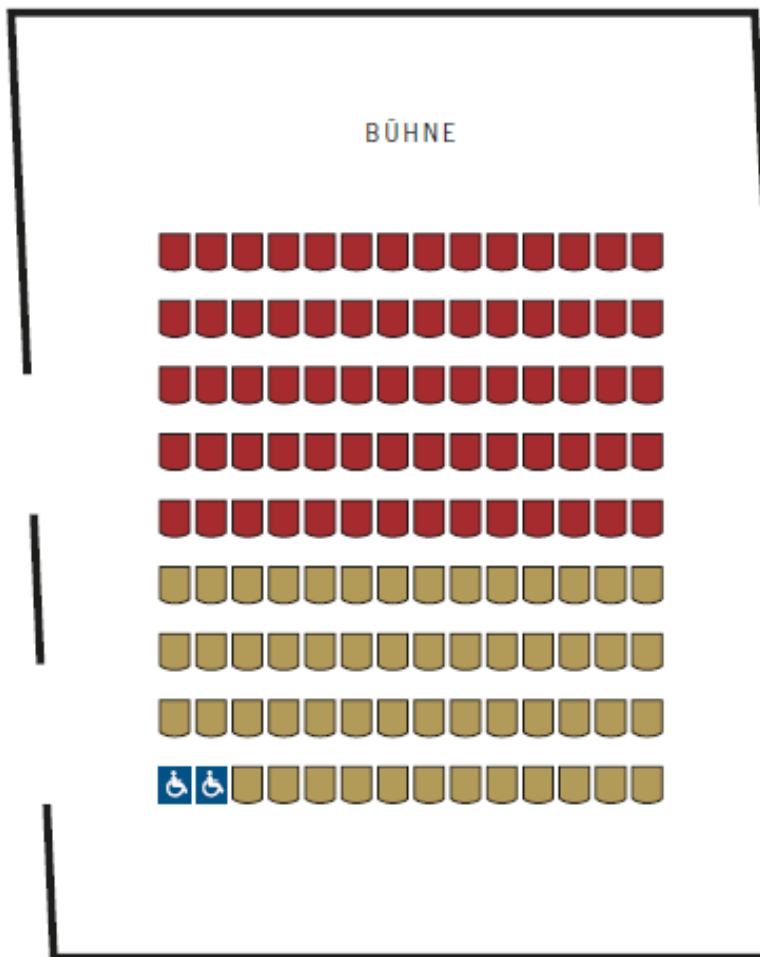

GESELLSCHAFT DER MUSIKFREUNDE IN WIEN  
METALLENER SAAL

-  KAT 1
-  KAT 2
-  PLÄTZE FÜR  
ROLLSTUHLFAHRER  
wheelchair area