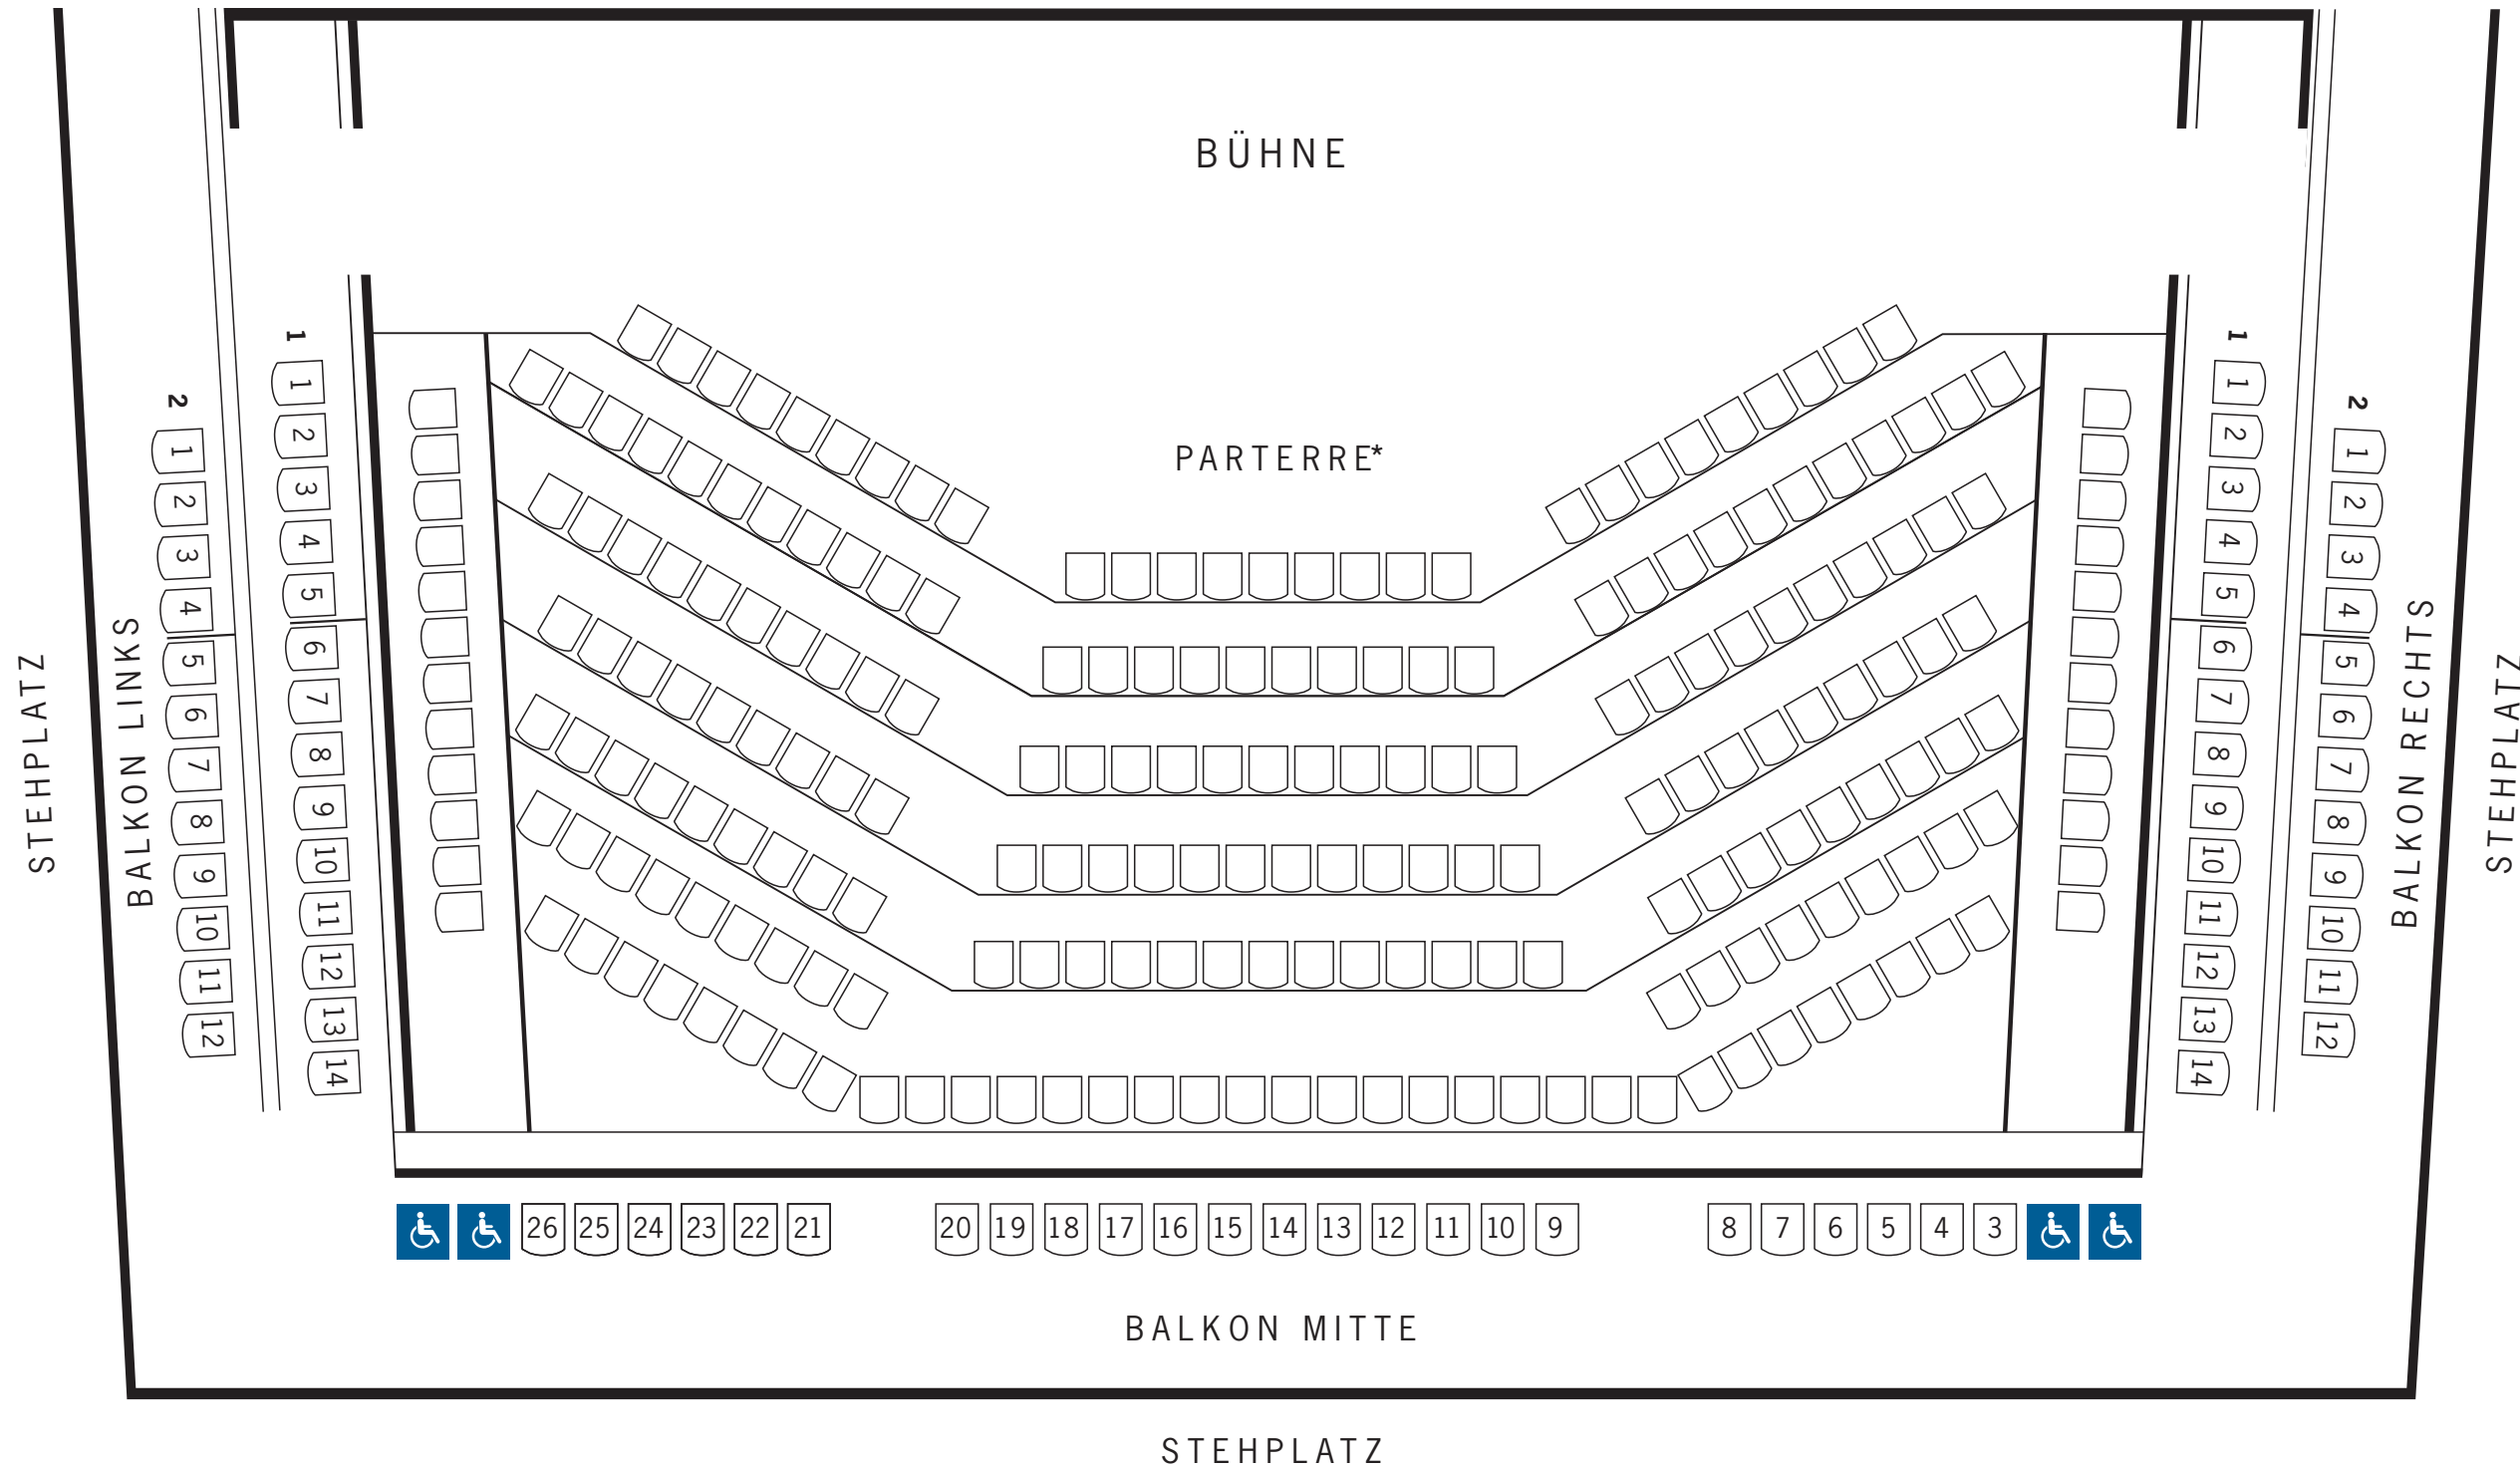

# GESELLSCHAFT DER MUSIKFREUNDE IN WIEN

## GLÄSERNER SAAL/MAGNA AUDITORIUM

PLÄTZE FÜR  
ROLLSTUHLFAHRER  
wheelchair area

\*AUFSTELLUNG BEI ANSTIEGENDEN REIHEN IM PARTERRE – je nach Veranstaltung können die Plätze im PARTERRE in Position und Anzahl variieren.